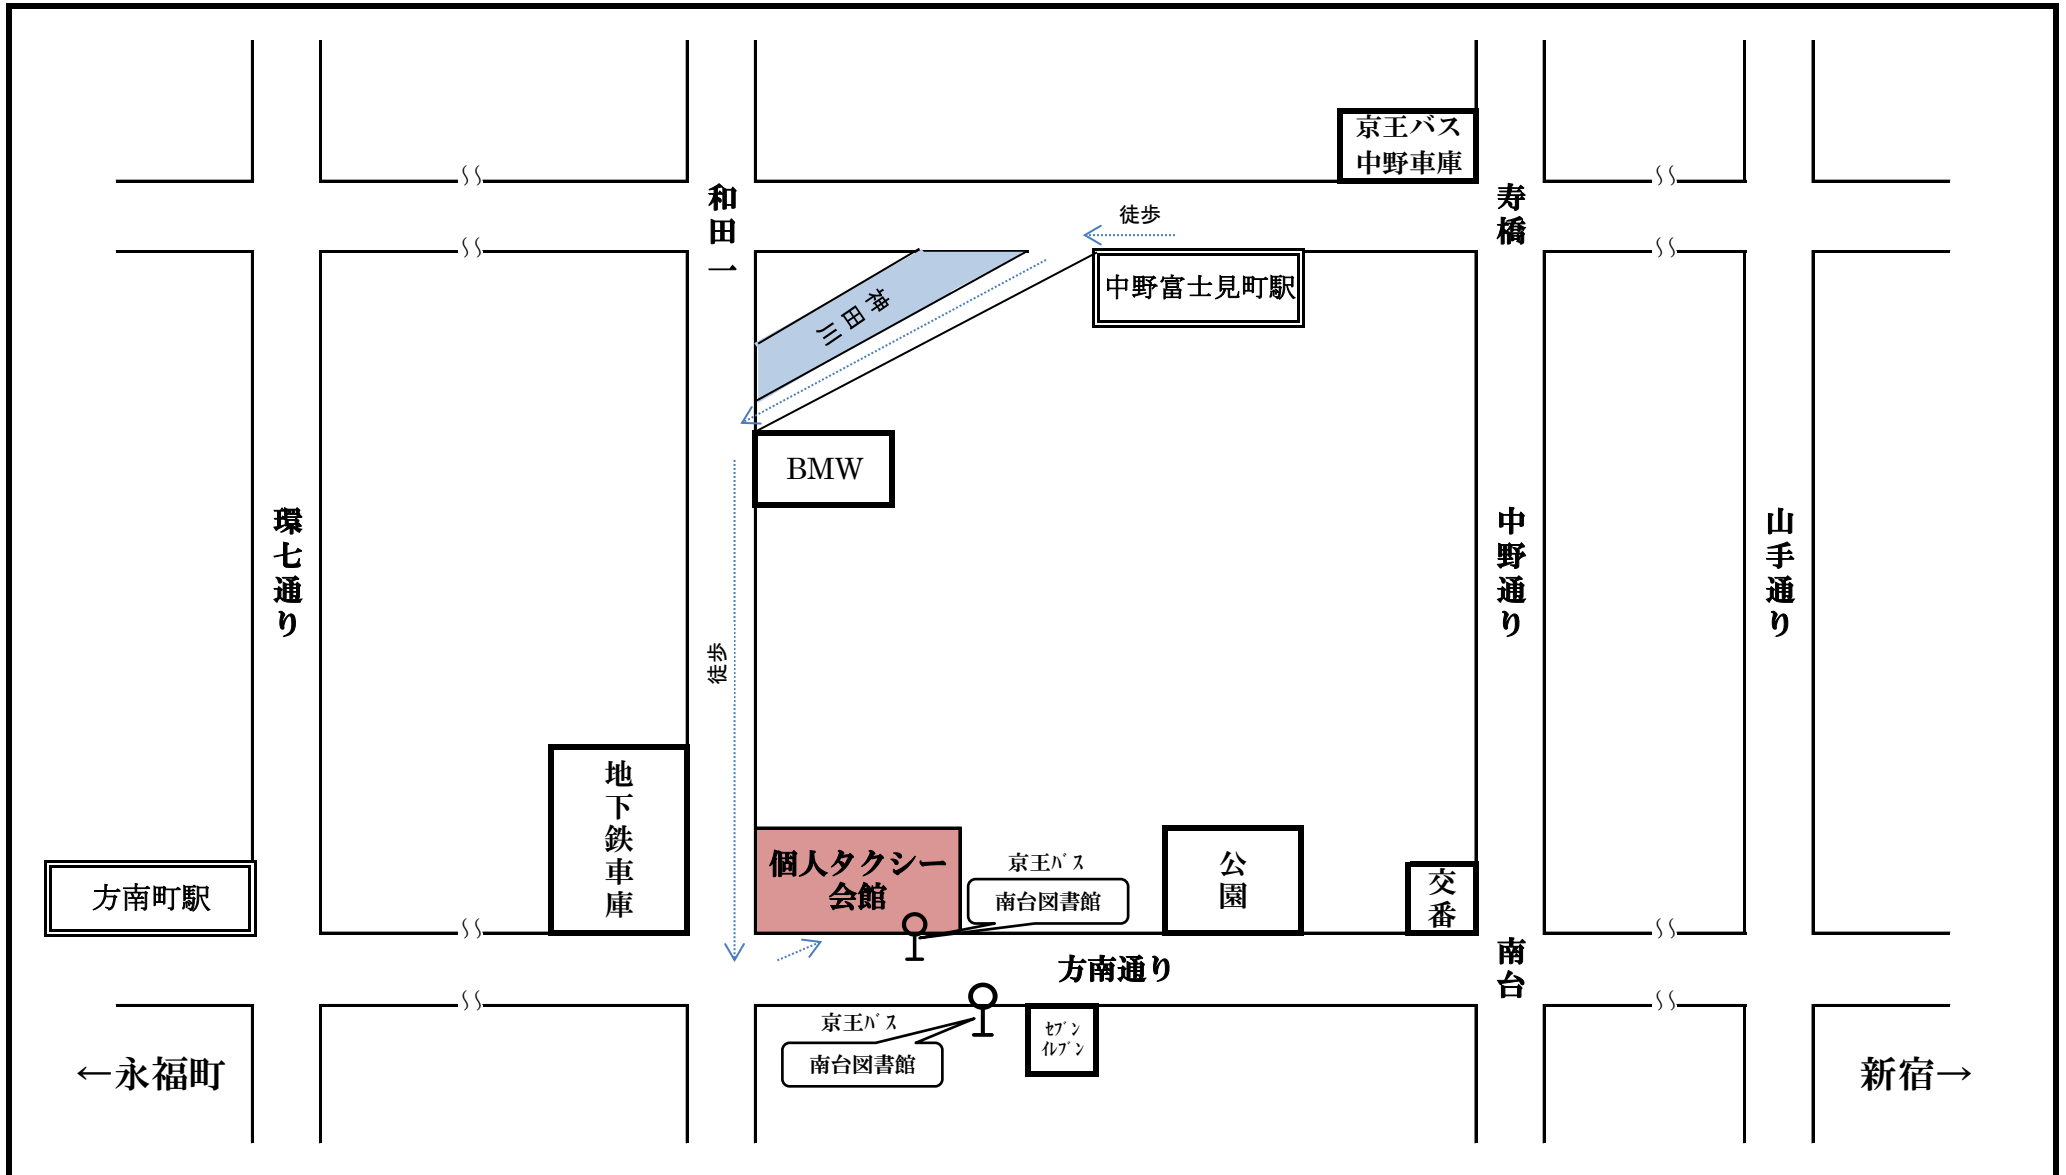

個人タクシー会館 案内図

一般社団法人 全国個人タクシー協会 関東支部

〒164-0013 中野区弥生町5-6-6 個人タクシー会館 4階

TEL:03-5342-1355 FAX:03-5342-1356

※最寄り駅：中野富士見町駅より徒歩9分

※バス：新宿西口17番乗場

京王バス永福町行又は佼正会聖堂前行

「南台図書館」下車目の前